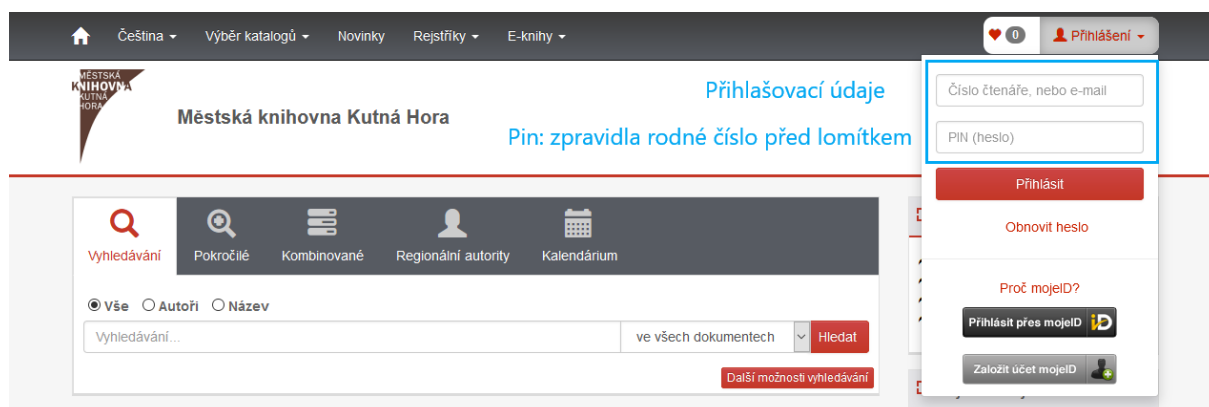

ČTENÁŘSKÉ KONTO

Pro vstup do čtenářského konta je nutné se přihlásit. Číslo čtenáře je uvedeno na čtenářském průkazu, případně Vám ho sdělí knihovník. Přednastavené heslo je Vaše rodné číslo před lomítkem (např. datum narození 1.4.2006 – heslo 060401), v nastavení je možné heslo změnit.

Po přihlášení a opětovném kliknutí na **Vaše uživatelské konto** si můžete vybrat ze široké škály pomůcek pro co nejsnadnější správu Vašeho konta.

Mimo data platnosti registrace, nastavení konta, osobních údajů a hesla zde naleznete například Vaše nynější i minulé výpůjčky, knihy, které jste si objednali, případně i oblíbené knihy.

V „**Nastavení**“ si můžete upravit katalog dle libosti: jazyk, barva, velikost písma, preferované zobrazení výsledků vyhledávání.

Níže potom máte možnost nastavit, jakým způsobem a co vše Vám budeme posílat za informace.

Pro změnu hesla k Vašemu účtu, stejně jako například Vašeho e-mailu či telefonního čísla slouží tlačítka „**Změna hesla**“ a „**Osobní údaje**“.