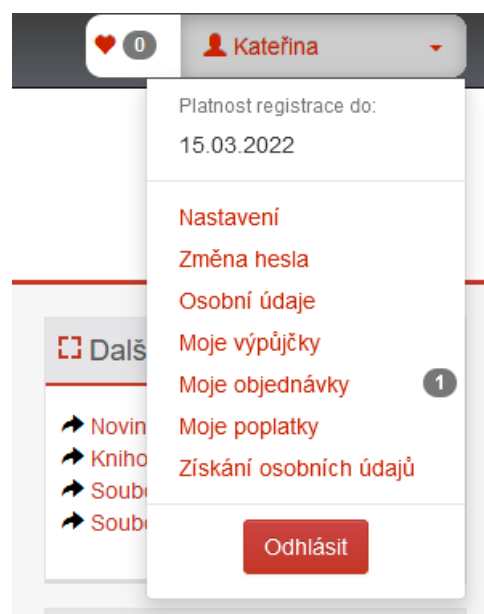

ČTENÁŘSKÉ KONTO

Pro vstup do čtenářského konta je nutné se přihlásit. Číslo čtenáře je uvedeno na čtenářském průkazu, případně Vám ho sdělí knihovník. Přednastavené heslo je Vaše rodné číslo před lomítkem (např. datum narození 1.4.2006 – heslo 060401), v nastavení je možné heslo změnit.

Po přihlášení a opětovném kliknutí na **Vaše uživatelské konto** si můžete vybrat ze široké škály pomůcek pro co nejsnadnější správu Vašeho konta.

Mimo data platnosti registrace, nastavení konta, osobních údajů a hesla zde naleznete například Vaše nynější i minulé výpůjčky, knihy, které jste si objednali, případně i oblíbené knihy.

V „**Nastavení**“ si můžete upravit katalog dle libosti: jazyk, barva, velikost písma, preferované zobrazení výsledků vyhledávání.

Níže potom máte možnost nastavit, jakým způsobem a co vše Vám budeme posílat za informace.

Pro změnu hesla k Vašemu účtu, stejně jako například Vašeho e-mailu či telefonního čísla slouží tlačítka „**Změna hesla**“ a „**Osobní údaje**“.